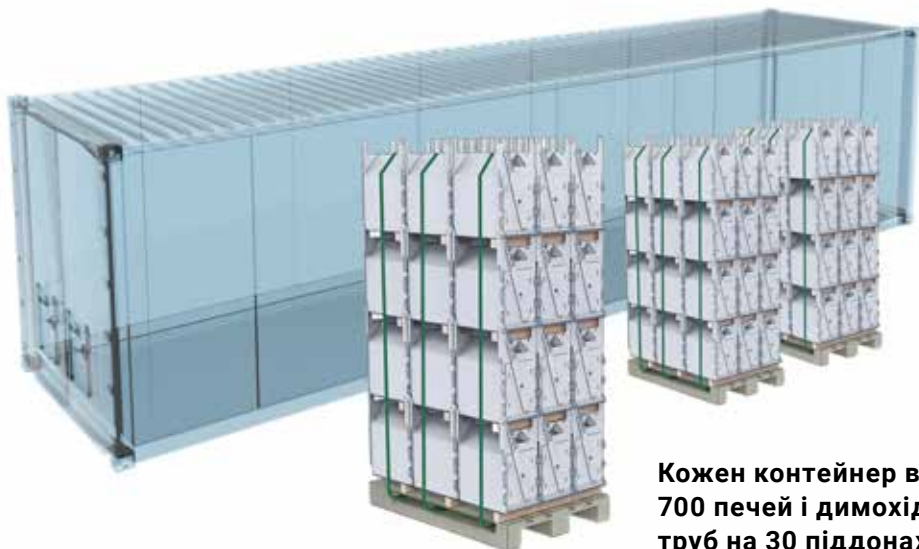

ПІЧ KAMIN

фірми RIITEK

Кожен контейнер вміщує
700 печей і димохідних
труб на 30 піддонах.

Загальна вага вантажу
становить 23.5 метричні
тонни.

Використання ручки плити

RIITEK

Taitotie 18 & Taitotie 32
58500 Punkaharju
Finland

> riitek.fi

Зв'яжіться з нами
riitek@riitek.fi

ПІЧ KAMIN

фірми RIITEK

ПІЧ KAMIN

фірми RIITEK

Піч KAMIN від Riitek пропонує не тільки надійне джерело тепла в суворі зими, але також безпечне та ефективне рішення для приготування їжі та опалення, підтримуючи тисячі домогосподарств, які стикаються з постійними проблемами.

ВАГА ПЕЛЛЕТ-БОКСА
2,42 КГ

НАЛАШТУЙТЕ СВІЙ
ЛОГОТИП

ПІЧ ВХОДИТЬ

- ПІЧ
- ДИМОХІД
- ПЕЛЛЕТНИК
- РЕШІТКА

ВАГА
ПЛИТИ
21,11 КГ

ЗАГАЛЬНА
ВИСОТА ПЕЧІ
З ДИМОХОДОМ
1530 ММ

ДОВЖИНА
ДИМОХОДУ
1000 ММ

ВИСОТА
570 ММ

ДОВЖИНА
380 ММ

ШИРИНА
225 ММ

Піч розроблена компанією Konekansa